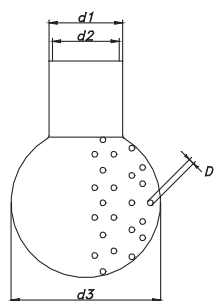

SPRAY BALLS

TYPE I

Ref. 8410I

CODE	DN	d1	d2	d3	D	Pressure	Flow	Radius of action
T9842-05050020	50	22	20	50	1,6	1 Bar	3,2 m³/h	3,4 m
T9842-05050026	50	28	26	50	1,6	1 Bar	4,7 m³/h	7,2 m
T9842-05065026	65	28	26	65	2,5	1 Bar	10,5 m³/h	3,2 m
T9842-05065030	65	32	30	65	2,5	1 Bar	10,5 m³/h	3,2 m
T9842-05065036	65	38	36	65	2,5	1 Bar	11,6 m³/h	4,9 m
T9842-05090036	90	38	36	90	2,5	1 Bar	15,9 m³/h	3,4 m
T9842-05120053	120	60,3	52,8	120	2	1 Bar	8,9 m³/h	1,7 m

TYPE L

Ref. 8410L

CODE	DN	d1	d2	d3	D	Pressure	Flow	Radius of action
T9844-05050020	50	22	20	50	1,6	1 Bar	3,2 m³/h	3,4 m
T9844-05050026	50	28	26	50	1,6	1 Bar	4,7 m³/h	7,2 m
T9844-05065026	65	28	26	65	2,5	1 Bar	10,1 m³/h	2,9 m
T9844-05065030	65	32	30	65	2,5	1 Bar	10,1 m³/h	3,0 m
T9844-05065036	65	38	36	65	2,5	1 Bar	10,4 m³/h	3,9 m
T9844-05090036	90	38	36	90	2,5	1 Bar	14,2 m³/h	2,8 m
T9844-05120053	120	60,3	52,8	120	2	1 Bar	10,0 m³/h	2,2 m

TYPE S

Ref. 8410S

CODE	DN	d1	d2	d3	D	Pressure	Flow	Radius of action
T9843-05050020	50	22	20	50	1,6	1 Bar	3,4 m³/h	3,8 m
T9843-05050026	50	28	26	50	1,6	1 Bar	4,7 m³/h	7,2 m
T9843-05065026	65	28	26	65	2,5	1 Bar	10,2 m³/h	3,0 m
T9843-05065030	65	32	30	65	2,5	1 Bar	9,3 m³/h	2,5 m
T9843-05065036	65	38	36	65	2,5	1 Bar	8,1 m³/h	2,4 m
T9843-05090036	90	38	36	90	2,5	1 Bar	13,4 m³/h	2,4 m
T9843-05120053	120	60,3	52,8	120	2	1 Bar	10,2 m³/h	2,3 m
T9843-05028028	120	1/4" GF	1/4" GF	28	1,3	1 Bar	1,2 m³/h	1,6 m

TYPE T

Ref. 8410T

CODE	DN	d1	d2	d3	D	Pressure	Flow	Radius of action
T9841-05040020125	40	22	20	40	1,3	1 Bar	5,1 m³/h	4,7 m
T9841-05040020	40	22	20	40	1,6	1 Bar	3,7 m³/h	3,8 m
T9841-05050020	50	22	20	50	1,6	1 Bar	5,5 m³/h	2,5 m
T9841-05050026	50	28	26	50	1,6	1 Bar	7,2 m³/h	4,3 m
T9841-05065026	65	28	26	65	2,5	1 Bar	15,7 m³/h	1,8 m
T9841-05065030	65	32	30	65	2,5	1 Bar	17,9 m³/h	2,3 m
T9841-05065036	65	38	36	65	2,5	1 Bar	18,3 m³/h	3,0 m
T9841-05090036	90	38	36	90	2,5	1 Bar	24,2 m³/h	2,0 m
T9841-05120053	120	60,3	52,8	120	2	1 Bar	19 m³/h	2,0 m