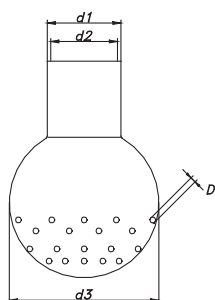

SPRAY BALLS

TYPE I

Ref. 8410I

CODE	DN	d1	d2	d3	D	Pressure	Flow	Radius of action
T9842-05050020	50	22	20	50	1,6	1 Bar	3,2 m³/h	3,4 m
T9842-05050026	50	28	26	50	1,6	1 Bar	4,7 m³/h	7,2 m
T9842-05065026	65	28	26	65	2,5	1 Bar	10,5 m³/h	3,2 m
T9842-05065030	65	32	30	65	2,5	1 Bar	10,5 m³/h	3,2 m
T9842-05065036	65	38	36	65	2,5	1 Bar	11,6 m³/h	4,9 m
T9842-05090036	90	38	36	90	2,5	1 Bar	15,9 m³/h	3,4 m
T9842-05120053	120	60,3	52,8	120	2	1 Bar	8,9 m³/h	1,7 m

TYPE L

Ref. 8410L

CODE	DN	d1	d2	d3	D	Pressure	Flow	Radius of action
T9844-05050020	50	22	20	50	1,6	1 Bar	3,2 m³/h	3,4 m
T9844-05050026	50	28	26	50	1,6	1 Bar	4,7 m³/h	7,2 m
T9844-05065026	65	28	26	65	2,5	1 Bar	10,1 m³/h	2,9 m
T9844-05065030	65	32	30	65	2,5	1 Bar	10,1 m³/h	3,0 m
T9844-05065036	65	38	36	65	2,5	1 Bar	10,4 m³/h	3,9 m
T9844-05090036	90	38	36	90	2,5	1 Bar	14,2 m³/h	2,8 m
T9844-05120053	120	60,3	52,8	120	2	1 Bar	10,0 m³/h	2,2 m

TYPE S

Ref. 8410S

CODE	DN	d1	d2	d3	D	Pressure	Flow	Radius of action
T9843-05050020	50	22	20	50	1,6	1 Bar	3,4 m³/h	3,8 m
T9843-05050026	50	28	26	50	1,6	1 Bar	4,7 m³/h	7,2 m
T9843-05065026	65	28	26	65	2,5	1 Bar	10,2 m³/h	3,0 m
T9843-05065030	65	32	30	65	2,5	1 Bar	9,3 m³/h	2,5 m
T9843-05065036	65	38	36	65	2,5	1 Bar	8,1 m³/h	2,4 m
T9843-05090036	90	38	36	90	2,5	1 Bar	13,4 m³/h	2,4 m
T9843-05120053	120	60,3	52,8	120	2	1 Bar	10,2 m³/h	2,3 m
T9843-05028028	120	1/4" GF	1/4" GF	28	1,3	1 Bar	1,2 m³/h	1,6 m

TYPE T

Ref. 8410T

CODE	DN	d1	d2	d3	D	Pressure	Flow	Radius of action
T9841-05040020125	40	22	20	40	1,3	1 Bar	5,1 m³/h	4,7 m
T9841-05040020	40	22	20	40	1,6	1 Bar	3,7 m³/h	3,8 m
T9841-05050020	50	22	20	50	1,6	1 Bar	5,5 m³/h	2,5 m
T9841-05050026	50	28	26	50	1,6	1 Bar	7,2 m³/h	4,3 m
T9841-05065026	65	28	26	65	2,5	1 Bar	15,7 m³/h	1,8 m
T9841-05065030	65	32	30	65	2,5	1 Bar	17,9 m³/h	2,3 m
T9841-05065036	65	38	36	65	2,5	1 Bar	18,3 m³/h	3,0 m
T9841-05090036	90	38	36	90	2,5	1 Bar	24,2 m³/h	2,0 m
T9841-05120053	120	60,3	52,8	120	2	1 Bar	19 m³/h	2,0 m