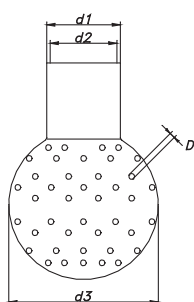

SPRAY BALLS

TYPE I

Ref. 8410I

CODE	DN	d1	d2	d3	D	Pressure	Flow	Radius of action
T9842-05050020	50	22	20	50	1,6	1 Bar	3,2 m³/h	3,4 m
T9842-05050026	50	28	26	50	1,6	1 Bar	4,7 m³/h	7,2 m
T9842-05065026	65	28	26	65	2,5	1 Bar	10,5 m³/h	3,2 m
T9842-05065030	65	32	30	65	2,5	1 Bar	10,5 m³/h	3,2 m
T9842-05065036	65	38	36	65	2,5	1 Bar	11,6 m³/h	4,9 m
T9842-05090036	90	38	36	90	2,5	1 Bar	15,9 m³/h	3,4 m
T9842-05120053	120	60,3	52,8	120	2	1 Bar	8,9 m³/h	1,7 m

TYPE L

Ref. 8410L

CODE	DN	d1	d2	d3	D	Pressure	Flow	Radius of action
T9844-05050020	50	22	20	50	1,6	1 Bar	3,2 m³/h	3,4 m
T9844-05050026	50	28	26	50	1,6	1 Bar	4,7 m³/h	7,2 m
T9844-05065026	65	28	26	65	2,5	1 Bar	10,1 m³/h	2,9 m
T9844-05065030	65	32	30	65	2,5	1 Bar	10,1 m³/h	3,0 m
T9844-05065036	65	38	36	65	2,5	1 Bar	10,4 m³/h	3,9 m
T9844-05090036	90	38	36	90	2,5	1 Bar	14,2 m³/h	2,8 m
T9844-05120053	120	60,3	52,8	120	2	1 Bar	10,0 m³/h	2,2 m

TYPE S

Ref. 8410S

CODE	DN	d1	d2	d3	D	Pressure	Flow	Radius of action
T9843-05050020	50	22	20	50	1,6	1 Bar	3,4 m³/h	3,8 m
T9843-05050026	50	28	26	50	1,6	1 Bar	4,7 m³/h	7,2 m
T9843-05065026	65	28	26	65	2,5	1 Bar	10,2 m³/h	3,0 m
T9843-05065030	65	32	30	65	2,5	1 Bar	9,3 m³/h	2,5 m
T9843-05065036	65	38	36	65	2,5	1 Bar	8,1 m³/h	2,4 m
T9843-05090036	90	38	36	90	2,5	1 Bar	13,4 m³/h	2,4 m
T9843-05120053	120	60,3	52,8	120	2	1 Bar	10,2 m³/h	2,3 m
T9843-05028028	120	1/4" GF	1/4" GF	28	1,3	1 Bar	1,2 m³/h	1,6 m

TYPE T

Ref. 8410T

CODE	DN	d1	d2	d3	D	Pressure	Flow	Radius of action
T9841-05040020125	40	22	20	40	1,3	1 Bar	5,1 m³/h	4,7 m
T9841-05040020	40	22	20	40	1,6	1 Bar	3,7 m³/h	3,8 m
T9841-05050020	50	22	20	50	1,6	1 Bar	5,5 m³/h	2,5 m
T9841-05050026	50	28	26	50	1,6	1 Bar	7,2 m³/h	4,3 m
T9841-05065026	65	28	26	65	2,5	1 Bar	15,7 m³/h	1,8 m
T9841-05065030	65	32	30	65	2,5	1 Bar	17,9 m³/h	2,3 m
T9841-05065036	65	38	36	65	2,5	1 Bar	18,3 m³/h	3,0 m
T9841-05090036	90	38	36	90	2,5	1 Bar	24,2 m³/h	2,0 m
T9841-05120053	120	60,3	52,8	120	2	1 Bar	19 m³/h	2,0 m