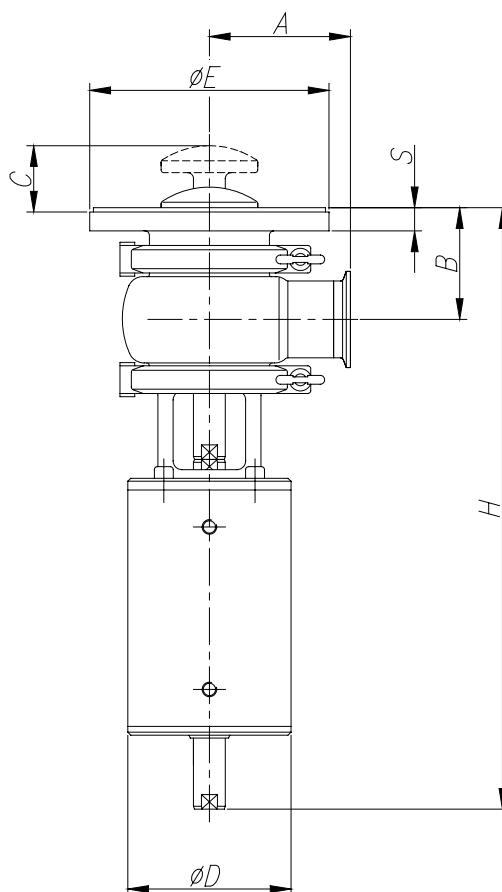

VÁLVULA FONDO DE TANQUE

DN	A	B	C	φD	φE	S	H
25	55	65	30	86	155	16	317
40	65	70	30	86	155	16	328
50	80	80	46	112	165	16	416
65	90	90	50	145	195	16	476
80	100	100	52	145	215	18	493
100	120	120	62	216	255	20	581

DN	A	B	C	φD	φE	S	H
1"	55	65	30	86	155	16	317
1½"	65	70	30	86	155	16	328
2"	80	80	46	112	165	16	416
2½"	90	90	50	145	195	16	476
3"	100	100	52	145	215	18	493
4"	120	120	62	216	255	20	581

VÁLVULA FONDO DE TANQUE (CLAMP)

DN	A	B	C	φD	φE	S	H
1"	68	65	30	86	155	16	317
1½"	78	70	30	86	155	16	328
2"	93	80	46	112	165	16	416
2½"	103	90	50	145	195	16	476
3"	113	100	52	145	215	18	493
4"	136	120	62	216	255	20	581

VÁLVULA FONDO DE TANQUE MANUAL

VÁLVULA FONDO DE TANQUE MANUAL (CLAMP)

DN	A	B	C	ØE	F	S	H
1"	68	65	30	155	125	16	280
1½"	78	70	30	155	125	16	290
2"	93	80	46	165	125	16	335
2½"	103	90	50	195	125	16	355
3"	113	100	52	215	125	18	375
4"	136	120	62	255	125	20	415