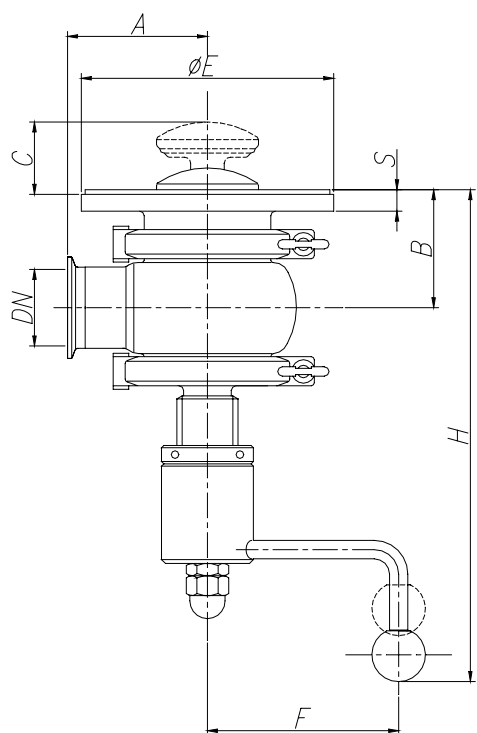

DN	A	B	C	φD	φE	S	H
1"	55	65	30	86	155	16	317
1½"	65	70	30	86	155	16	328
2"	80	80	46	112	165	16	416
2½"	90	90	50	145	195	16	476
3"	100	100	52	145	215	18	493
4"	120	120	62	216	255	20	581

VÁLVULA FONDO DE TANQUE (CLAMP)

DN	A	B	C	φD	φE	S	H
1"	68	65	30	86	155	16	317
1½"	78	70	30	86	155	16	328
2"	93	80	46	112	165	16	416
2½"	103	90	50	145	195	16	476
3"	113	100	52	145	215	18	493
4"	136	120	62	216	255	20	581

VÁLVULA FONDO DE TANQUE MANUAL

DN	A	B	C	ØE	F	S	H
25	55	65	30	155	125	16	280
40	65	70	30	155	125	16	290
50	80	80	46	165	125	16	335
65	90	90	50	195	125	16	355
80	100	100	52	215	125	18	375
100	120	120	62	255	125	20	415

DN	A	B	C	ØE	F	S	H
1"	55	65	30	155	125	16	280
1½"	65	70	30	155	125	16	290
2"	80	80	46	165	125	16	335
2½"	90	90	50	195	125	16	355
3"	100	100	52	215	125	18	375
4"	120	120	62	255	125	20	415

VÁLVULA FONDO DE TANQUE MANUAL (CLAMP)

DN	A	B	C	ØE	F	S	H
1"	68	65	30	155	125	16	280
1½"	78	70	30	155	125	16	290
2"	93	80	46	165	125	16	335
2½"	103	90	50	195	125	16	355
3"	113	100	52	215	125	18	375
4"	136	120	62	255	125	20	415