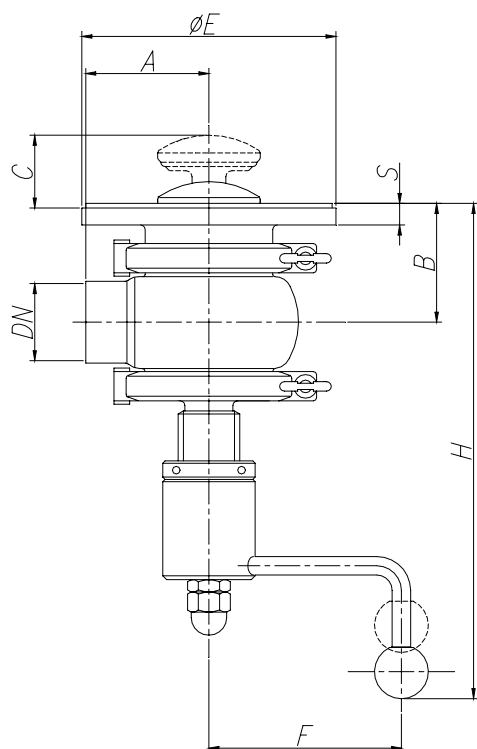

VÁLVULA FONDO DE TANQUE

DN	A	B	C	φD	φE	S	H
25	55	65	30	86	155	16	317
40	65	70	30	86	155	16	328
50	80	80	46	112	165	16	416
65	90	90	50	145	195	16	476
80	100	100	52	145	215	18	493
100	120	120	62	216	255	20	581

DN	A	B	C	φD	φE	S	H
1"	55	65	30	86	155	16	317
1½"	65	70	30	86	155	16	328
2"	80	80	46	112	165	16	416
2½"	90	90	50	145	195	16	476
3"	100	100	52	145	215	18	493
4"	120	120	62	216	255	20	581

VÁLVULA FONDO DE TANQUE (CLAMP)

DN	A	B	C	φD	φE	S	H
1"	68	65	30	86	155	16	317
1½"	78	70	30	86	155	16	328
2"	93	80	46	112	165	16	416
2½"	103	90	50	145	195	16	476
3"	113	100	52	145	215	18	493
4"	136	120	62	216	255	20	581

VÁLVULA FONDO DE TANQUE MANUAL

DN	A	B	C	ØE	F	S	H
25	55	65	30	155	125	16	280
40	65	70	30	155	125	16	290
50	80	80	46	165	125	16	335
65	90	90	50	195	125	16	355
80	100	100	52	215	125	18	375
100	120	120	62	255	125	20	415

DN	A	B	C	ØE	F	S	H
1"	55	65	30	155	125	16	280
1½"	65	70	30	155	125	16	290
2"	80	80	46	165	125	16	335
2½"	90	90	50	195	125	16	355
3"	100	100	52	215	125	18	375
4"	120	120	62	255	125	20	415