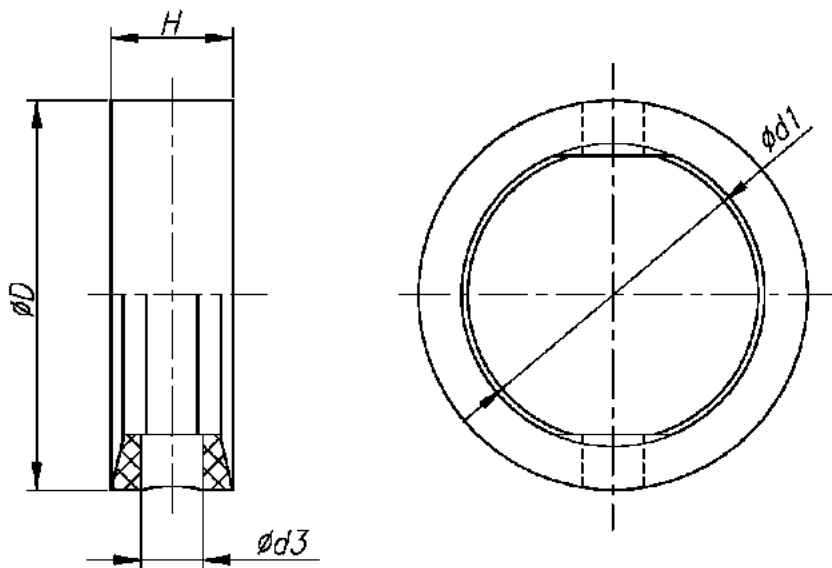

Válvula de mariposa '89

DN	ØD	Ød1	Ød3	H
25	44	24,5		
32	49	31,5		21,5
40	55	37,5		
50	65	47,5		22
2 ½"	78	60	11,5	21,5
65	84	65,5		22
3"	90,5	72,5		21,5
80	100	80,5		22
100	118	96,5		24
125	143	123	13,5	37
150	178	147,5	16,8	

Válvula de mariposa '90

DN	ØD	Ød1	Ød3	H
25	40,5	26	8,5	20
32	49	32		
40	55	37,5		20,5
50	66,5	49	10,5	21,5
2 ½"	80	60,5		
65	86	66		24,5
3"	91	72	12,5	24,5
80	100,5	81	13	26
100	116	100		32
125	151,5	125	14	32
150	179	150		