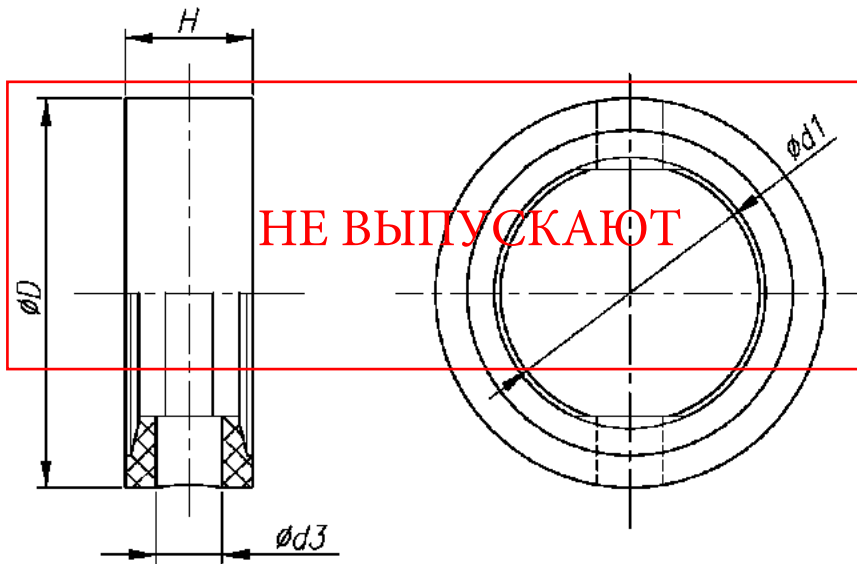

Válvula de mariposa '89

DN	ØD	Ød1	Ød3	H
25	44	24,5		
32	49	31,5		21,5
40	55	37,5		
50	65	47,5		22
2 ½"	78	60	11,5	21,5
65	84	65,5		22
3"	90,5	72,5		21,5
80	100	80,5		22
100	118	96,5		24
125	143	123	13,5	37
150	178	147,5	16,8	

Válvula de mariposa '90

DN	ØD	Ød1	Ød3	H
25	40,5	26	8,5	20
32	49	32		
40	55	37,5		20,5
50	66,5	49	10,5	21,5
2 ½"	80	60,5		
65	86	66		24,5
3"	91	72	12,5	24,5
80	100,5	81	13	26
100	116	100		32
125	151,5	125	14	32
150	179	150		