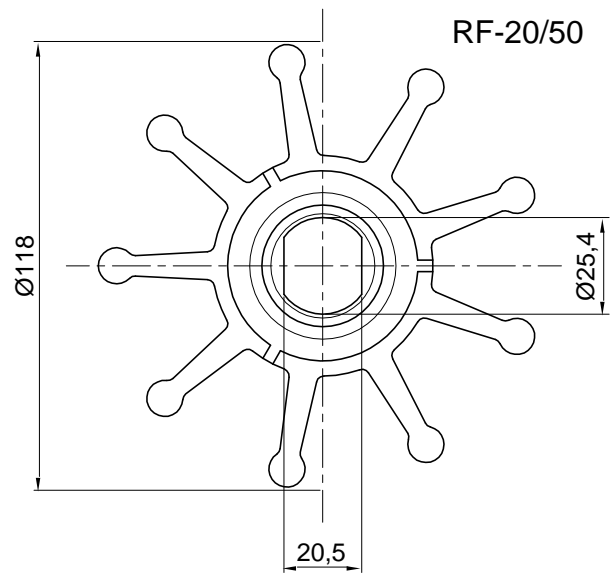

RF Pumps Impeller dimensions

Type	width
RF-02 / 20	31,5
RF-05 / 25	50,2
RF-10 / 40	63
RF-20 / 50	88,5
RF-30 / 65	101,4