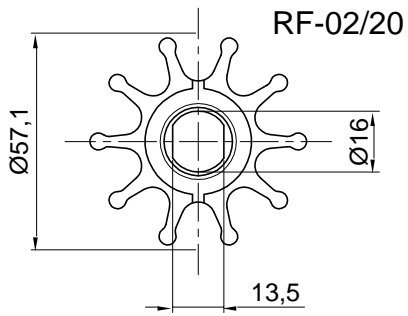

RF Pumps Impeller dimensions

Type	width
RF-02 / 20	31,5
RF-05 / 25	50,2
RF-10 / 40	63
RF-20 / 50	88,5
RF-30 / 65	101,4