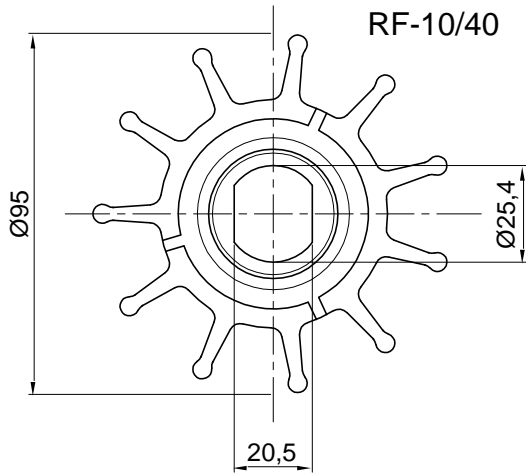

RF Pumps Impeller dimensions

Type	width
RF-02 / 20	31,5
RF-05 / 25	50,2
RF-10 / 40	63
RF-20 / 50	88,5
RF-30 / 65	101,4