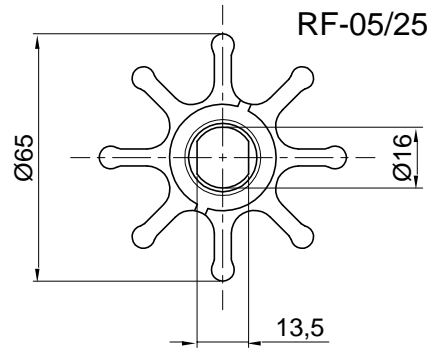

RF Pumps Impeller dimensions

Type	width
RF-02 / 20	31,5
RF-05 / 25	50,2
RF-10 / 40	63
RF-20 / 50	88,5
RF-30 / 65	101,4