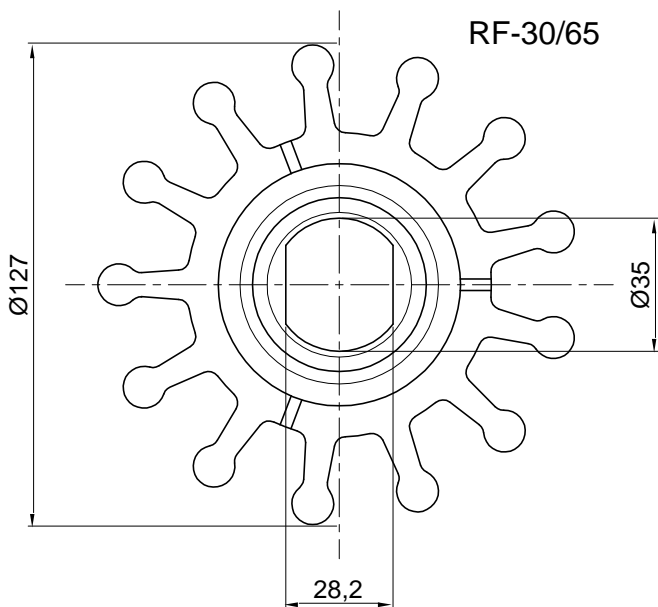

RF Pumps Impeller dimensions

Type	width
RF-02 / 20	31,5
RF-05 / 25	50,2
RF-10 / 40	63
RF-20 / 50	88,5
RF-30 / 65	101,4