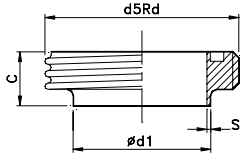

>> RACORES SMS
>> SMS UNIONS
>> СОЕДИНИТЕЛЬНАЯ АРМАТУРА SMS

MACHO SOLDAR SMS
WELDING MALE SMS
ШТУЦЕР РЕЗЬБОВОЙ SMS ПОД СВАРКУ

РИС.1611