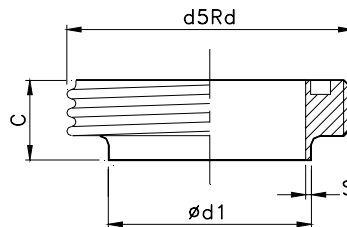

RACORD SOLDAR SMS  
 WELDING UNION SMS  
 ШТУЦЕР РЕЗЬБОВОЙ SMS ПОД СВАРКУ

DN	d5Rd	d1	C	S	AISI 316L
25	40x1/6"	25	19	1,25	21611026
38	60x1/6"	38	23	1,25	21611039
51	70x1/6"	51	23	1,25	21611052
63,5	85x1/6"	63,5	27	1,5	21611063
76	98x1/6"	76,1	27	1,6	21611077
104	125x1/4"	104	30	2	21611104