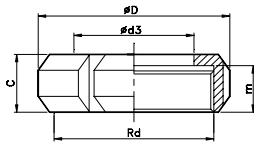

TUERCA SMS
NUT SMS
ГАЙКА SMS

РИС.1603