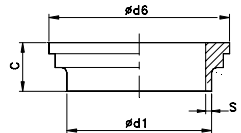

CASQUILLO SOLDAR SMS
WELDING LINER SMS
ШТУЦЕР ПОД СВАРКУ SMS

РИС.1612