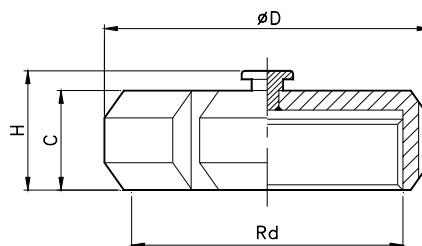

РИС.1623

TUERCA CIEGA CON PIVOTE SMS BLIND  
 NUT WITH BOSS SMS  
 ГАЙКА-ЗАГЛУШКА SMS С БОБЫШКОЙ

DN	Rd	D	C	H	AISI 304L
25	40x1/6"	51	20	27	1624025
38	60x1/6"	74	25	32	1624038
51	70x1/6"	84	26	33	1624051
63,5	85x1/6"	100	30	37	1624063
76	98x1/6"	114	32	39	1624076
104	125x1/4"	140	32	39	1624104