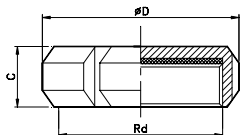

TUERCA CIEGA SMS
BLIND NUT SMS
ГАЙКА-ЗАГЛУШКА SMS

РИС.1623