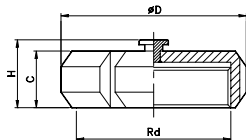

TUERCA CIEGA CON PIVOTE
BLIND NUT WITH BOSS
ГАЙКА-ЗАГЛУШКА С БОЫШКОЙ

РИС.1624