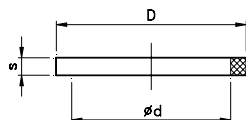

JUNTA RACORD SMS
UNION SEAL SMS
ПРОКЛАДКА SMS

РИС.1608