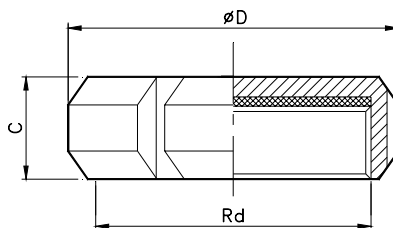

РИС.1603

>> RACORES SMS  
 >> SMS UNIONS  
 >> СОЕДИНИТЕЛЬНАЯ АРМАТУРА SMS

TUERCA CIEGA SMS  
 BLIND NUT SMS  
 ГАЙКА-ЗАГЛУШКА

DN	D	Rd	C	AISI 304L
25	51	40x1/6"	20	1623025
38	74	60x1/6"	25	1623038
51	84	70x1/6"	26	1623051
63,5	100	85x1/6"	30	1623063
76	114	98x1/6"	32	1623076
104	140	125x1/4"	32	1623104