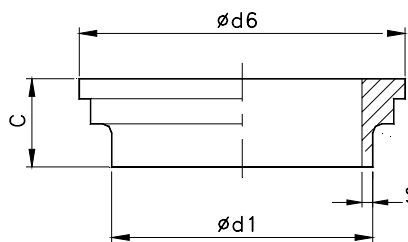

РИС.1611

CASQUILLO SOLDAR SMS  
 WELDING LINER SMS  
 ШТУЦЕР ПОД СВАРКУ SMS

DN	d6	d1	C	S	AISI 316L
25	35,5	25	15	1,5	21612026
38	55	38	20	1,5	21612039
51	65	51	20	1,5	21612052
63,5	80	63,5	24	1,5	21612063
76	93	76,1	24	2	21612077
104	118	104	30	2	21612104