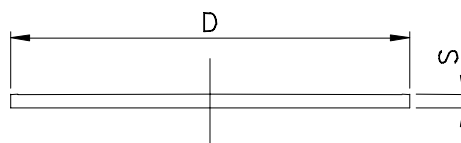

РИС.1608

JUNTA PLANA TUERCA  
CIEGA NUT SEAL  
ПРОКЛАДКА ДЛЯ ГАЙКИ-ЗАГЛУШКИ

DN	D	S	EPDM
25	40	3	1629025E
38	60	3	1629038E
51	70	3	1629051E
63,5	85	3	1629063E
76	98	3	1629076E
104	125	3	1629104E

РИС.1629

---