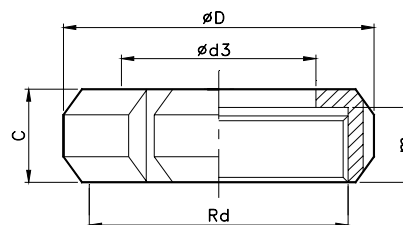

РИС.1612

TUERCA SMS  
 NUT SMS  
 ГАЙКА SMS

DN	D	d3	Rd	C	m	AISI 304L
25	51	32	40x1/6"	20	16	1603025
38	74	48	60x1/6"	25	21	1603038
51	84	61	70x1/6"	26	21	1603051
63,5	100	74	85x1/6"	30	25	1603063
76	114	87	98x1/6"	32	26	1603076
104	140	113	125x1/4"	32	26	1603104