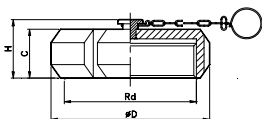

TUERCA CIEGA COMPLETA BLIND
NUT COMPLET
ГАЙКА-ЗАГЛУШКА В СБОРЕ

РИС.1625