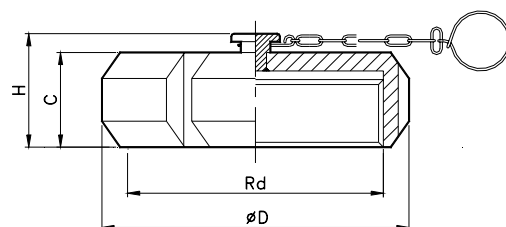

РИС.1624

TUERCA CIEGA COMPLETA  
 BLIND NUT COMPLET  
 ГАЙКА-ЗАГЛУШКА В СБОРЕ

DN	Rd	D	C	H	AISI 304L	Cadena
						AISI 304L
25	40x1/6"	51	20	27	1625025	1027025
38	60x1/6"	74	25	32	1625038	1027040
51	70x1/6"	84	26	33	1625051	1027050
63,5	85x1/6"	100	30	37	1625063	1027065
76	98x1/6"	114	32	39	1625076	1027080
104	125x1/4"	140	32	39	1625104	10270100