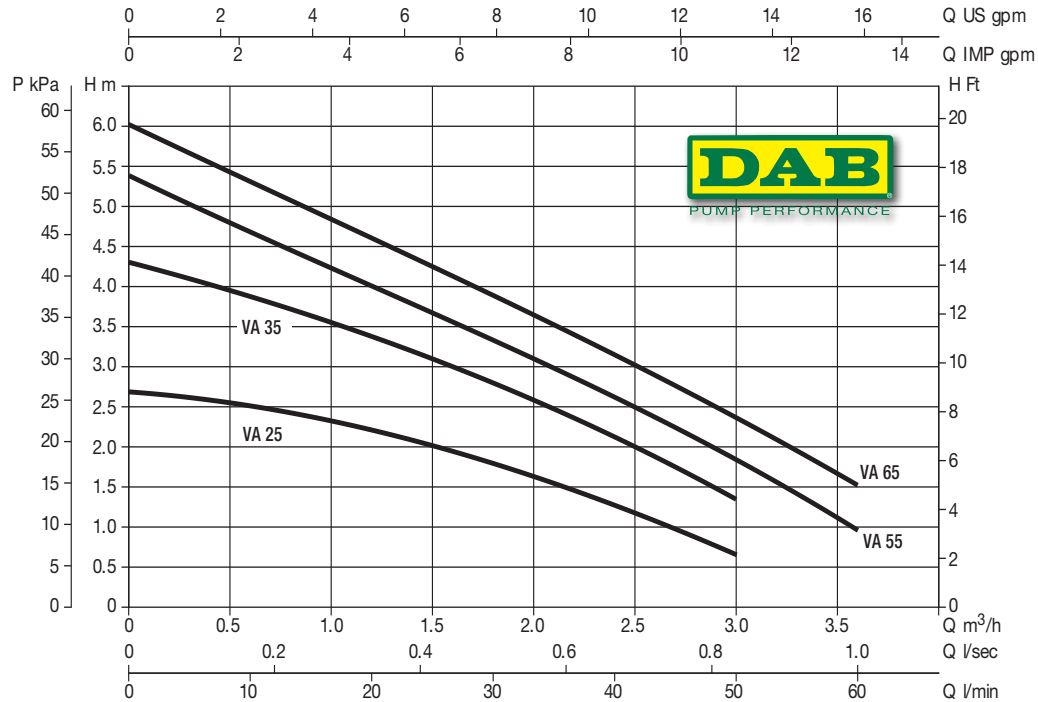

DAB VA — СРАВНИТЕЛЬНАЯ ТАБЛИЦА АНАЛОГОВ

CIRCOLATORI SINGOLI a bocchettoni / SINGLE CIRCULATORS with unions

DAB								BIRAL	GRUNDFOS	HALM	LOEWE	KSB	LOWARA	NOCCHI	SALMSON	SMEDEGAARD	SPECK	WILO
CODICE / CODE	MODELLO / MODEL		V~	DN	L	H m	Q m³/h	MODELLO / MODEL	MODELLO / MODEL	MODELLO / MODEL	MODELLO / MODEL	MODELLO / MODEL	MODELLO / MODEL	MODELLO / MODEL	MODELLO / MODEL	MODELLO / MODEL	MODELLO / MODEL	MODELLO / MODEL
60112896	VA 25/130 (1")	B	230	1 1/2"	130	2,71	3	MX 12-3	UPS 25-30 130	HUP 25 - 4.0 U 130	P 293 RD S 293 RD	RIO C 25-25/130	TCR 25-4	SR3 25/40 - 130	NYL 33-25	EV 2-65-2C	A 20	STAR-RS 25/2
60112900	VA 25/180 (1")	B	230	1 1/2"	180	2,71	3	MX 10-1	UPS 25-30 180	-	V 231 R V 261 R	RIO C 25-25	-	-	NXT 33-25	-	-	STAR-RS 25/2
60112902	VA 25/180X (1"1/4)	B	230	2"	180	2,71	3	-	UPS 15-30/130	-	-	RIO C 15-25/130	-	-	NYL 33-15	-	-	STAR-RS 15/2
60112903	VA 35/130 (1")	B	230	1 1/2"	130	2,71	3	MX 10-2	UPS 32-30 180	HUP 30 - 2.5 U 180	V 331 RY V 361 R	RIO C 30-25	-	-	NXL 33-32	-	-	STAR-RS 30/2
60112904	VA 35/130 (1/2")	B	230	1	130	4,3	3	MX 12-3	UPS 25-40/130	HUP 25 - 4.0 U 130	P 293 RD S 293 RD	RIO C 25-40/130	TCR 25-4	SR3 25/40 - 130	NYI 43-25	EV 2-65-2C	A 20	Star-RS 25/4
60112915	VA 35/180 (1")	B	230	1 1/2"	180	4,3	3	-	UPS 15-40/130	-	-	RIO C 15-40/130	-	-	NYL 43-15	-	-	STAR-RS 15/4
60112931	VA 35/180X (1"1/4)	B	230	2"	180	4,3	3	MX 12-1	UPS 25-40 180	HUP 25 - 4.0 U 180	P 233 V 233	RIO C 25-40	TCR 25-4L	SR3 25/40 - 180	NXL 43-25	EV 2-65-2C	A 25	Star-RS 25/4
60112936	VA 55/130 (1")	B	230	1 1/2"	130	4,3	3	MX 12-2	UPS 32-40 180	HUP 30 - 4.0 U 180	P 333 V 333, 344	RIO C 30-40	TCR 32-4L	SR3 32/40 - 180	NXL 43-32	EV 3-65-2C	N 32	STAR-RS 30/4
60112938	VA 55/130 (1/2")	B	230	1	130	4,3	3	MX 13-3	UPS 25-50/130	HUP 25 - 5.0 U 130	-	RIO C 25-60/130	TCR 25-5	SR3 25/50 - 130	NYI 53-25	-	-	Star-RS 25/6 GOLD RS 50
60112948	VA 55/180 (1")	B	230	1 1/2"	180	5,4	4,2	-	UPS 15-50/130	-	-	RIO C 15-60/130	-	-	NYL 53-15	-	-	STAR-RS 15/6
60112957	VA 55/180X (1"1/4)	B	230	2"	180	5,4	4,2	MX 13-1	UPS 25-50 180	HUP 25 - 5.0 U 180	-	RIO C 25-60	TCR 25-5L	SR3 25/50 - 180	NXL 53-25	-	-	Star-RS 25/6
60112962	VA 65/130 (1")	C	230	1 1/2"	130	5,4	4,2	MX 13-2	UPS 32-50 180	HUP 30 - 5.0 U 180	-	RIO C 30-60	TCR 32-5L	SR3 32/50 - 180	NXL 53-32	-	-	Star-RS 30/6
60112966	VA 65/130 (1/2")	C	230	1	130	6,3	3	MX 14-1	UPS 25-60 130	HUP 25 - 6.0 U 130	-	-	TCR 25-6	SR3 25/60 - 130	NYL 63-25	EV 2-70-2C	N 25/16	Star-RS 25/6 GOLD RS 60
60112985	VA 65/180 (1")	C	230	1 1/2"	180	6,3	3	-	UPS 15-60/130	-	-	-	-	-	NYL 63-15	-	-	STAR-RS 15/6
60112988	VA 65/180X (1"1/4)	C	230	2"	180	6,3	3	MX 14-1	UPS 25-60 180	HUP 25 - 6.0 U 180	P 233, 295 V 235, 245	-	-	-	NYL 63-25	EV 2-70-2C	N 25	Star-RS 25/6